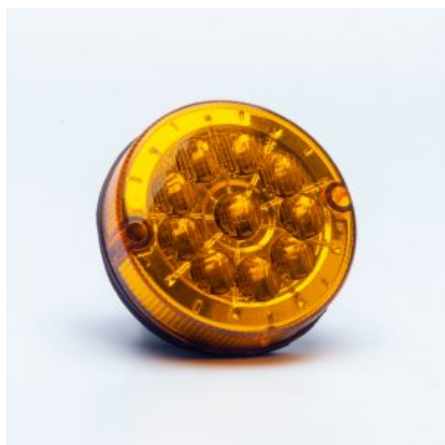

830 - 10 LED - AE - A - BIV

Faro de giro trasero - Anclaje externo - Alimentación 10 a 33 volt

[Ver producto en la web](#)