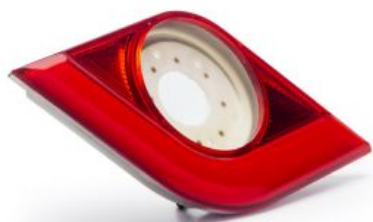

## 730 - 10 LED - NEON - 24V

Portafaro 730 10 led

[Ver producto en la web](#)