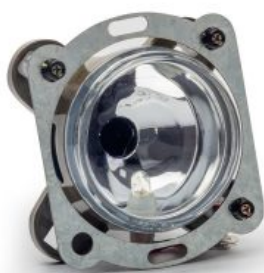

OPTICA NS-4301 H

Faro de luz alta y posición - 12 o 24 volt

[Ver producto en la web](#)