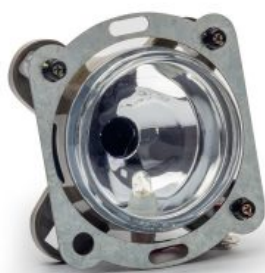

Spot

[Ver producto en la web](#)

SD - LED - 3330 - C - ANTINEBLA - BIV

Faro antiniebla

[Ver producto en la web](#)

SD - LED - 3330 - A - ANTINIEBLA - BIV

Faro antiniebla

[Ver producto en la web](#)

SD - LED - 3420 - C - BIV

Spot

[Ver producto en la web](#)

706 - LED - GD - BIV

Faro giro delantero

[Ver producto en la web](#)

OPTICA NS-4301 H

Faro de luz alta y posición - 12 o 24 volt

[Ver producto en la web](#)

OPTICA NS-4301 L

Faro de luz baja - 12 o 24 volt

[Ver producto en la web](#)

630/07 - C

Incluye portalámpara 1108

[Ver producto en la web](#)

700 - LED - DRL - BIV

Luz día

[Ver producto en la web](#)

700 - LED - GD - BIV

Faro giro delantero

[Ver producto en la web](#)

706 - LED - DRL - 24V

Luz día

[Ver producto en la web](#)