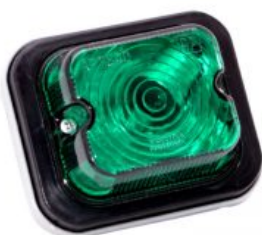

640 - MET - V

Interior metalizado

[Ver producto en la web](#)