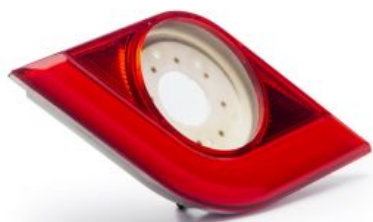

730 - 10 LED - NEON - 24V

Portafaro 730 10 led

[Ver producto en la web](#)